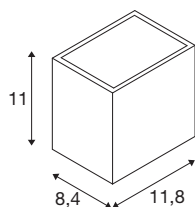

SITRA CUBE

applique extérieure, S, simple, blanc, LED, 6,2W, 3000-K/4000K, IP44, CCT Switch

À la fois élégante et moderne, la famille de luminaires SITRA de SLV enchante chaque extérieur d'une lumière agréable. L'applique murale SITRA CUBE en coloris blanc se fond particulièrement efficacement dans son environnement architectural. Elle produit une ambiance lumineuse indirecte qui illuminera chaque façade dans une mise en scène captivante. De plus, la construction robuste en aluminium de l'applique murale SITRA CUBE S et sa classe de protection IP44 lui apportent une grande longévité et une protection optimale. Son ampoule LED intégrée se caractérise par 6,2 watts, 620 lumens et une température de couleur de 3000 ou 4000 kelvins sélectionnable par commutateur CCT. L'installation sur la tension secteur 230 V n'est alors plus qu'une simple formalité. Vivez la lumière avec SLV – le partenaire infailible de tous vos éclairages extérieurs depuis 40 ans.

INFORMATIONS TECHNIQUES

Réf. :	1005149
Nombre de sorties lumineuses différentes	1
Tension nominale primaire	220-240V ~50/60Hz mA/V
Courant secondaire / tension secondaire	500mA
Largeur	11.8 cm
Hauteur	11 cm
Profondeur	8.4 cm
Poids net	0.83 kg
Poids brut	0.89 kg
Code IP	IP 44
Classe de protection	I
Classe de résistance aux chocs	IK05
Résistance aux chocs	0,7 Joule
Montage	En saillie
Détails de montage	Applique
Puissance en watts	6.2 W
Lumen	620 lm
Température de couleur	3000/4000 Kelvin
Angle de rayonnement	105 °
Coloris	blanc
IRC	80
Données LXXBXX	L70B50