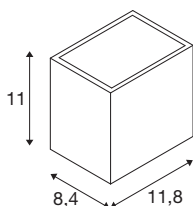

SITRA S WL SINGLE

LED utendørs utenpåliggende veggarmatur, hvit CCT-bryter 3000/4000K

Elegant, så vel som moderne. armaturserien SITRA fra SLV gir stemningsfylt lys som passer i ethvert utendørsområde. Den hvite SITRA CUBE veggarmatur er spesielt enkel å integrere med arkitekturen. Den indirekte lysatmosfæren iscenesetter enhver fasade på spennende vis. Takket være den robuste konstruksjonen, i aluminium, så vel som Beskyttelsesgrad (IP) 65, er SITRA CUBE S veggarmaturet holdbar og optimalt beskyttet. 6,2 Watt, 620 Lumen, og lysfargen som kan velges ved hjelp av en CCT-bryter, 3000 eller 4000 Kelvin, kjennetegner den monterte LE-D-armaturet. Og den enkle installasjonen på vanlig 230V nettstrøm, blir da bare en formalitet. Opplev lys med SLV - Siden 40 år lager vi utendørsarmatur som du kan stole på.

TEKNISKE DATA

Art.nr.	1005149
EL nummer	3254891
Antall ulike lysuttak	1
IP-kode	IP 65
Slagfasthetsklasse	IK 05
Slagfasthet	0.7 Joule
Montering	Utenpåliggende montering
Montering detaljer	Vegg
Primær merkespenning	220-240V ~50/60Hz
Sekundær strøm / spenning	500 mA
Kapslingsgrad	I
Systemeffekt	6.2 W
Minimal omgivelsestemperatur	-20 °C
Maksimal omgivelsestemperatur	40 °C
Antall lys på LS B16A	154
Antall lys på LS C16A	154
Høy innkoblingsstrøm	4.5 A
Varighet innkoblingsstrøm	30 µs
Strobeeffekt (SVM)	0.12
Lysytelse	580/620 lm
Lysfargetemperatur	3000/4000 Kelvin
Spredningsvinkel	105 °

Lyskilde

916384	
Farge	hvit
CRI	80
LXXBXX-data	L70B50
Levetid	50000 h
Risikogruppe	1
Bredde	11.8 cm
Høyde	11 cm
Dybde	8.4 cm
Nettvekt	0.83 kg
Bruttvekt	0.89 kg
BIG WHITE side	739