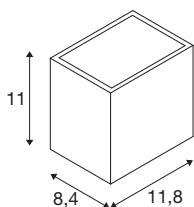

SITRA S WL SINGLE

светодиодный уличный накладной настенный светильник, белый, переключатель CCT, 3000/4000 К

Элегантные и в то же время современные светильники SITRA от SLV создают атмосферное освещение вне помещений. Белый настенный светильник SITRA CUBE особенно органично вписывается в архитектуру. Таким образом создается атмосфера непрямого освещения, которая привлекает внимание к каждому фасаду. Благодаря прочной алюминиевой конструкции и классу защиты IP 65 настенный светильник SITRA CUBE S отличается прочностью и оптимальной защитой. Встроенный светодиодный источник света имеет такие параметры: мощность 6,2 Вт, 620 люмен и переключатель CCT для выбора цвета света 3000 или 4000 К. Процесс установки прост и является уже чистой формальностью. Попробуйте освещение от SLV - вашего надежного партнера по всем видам уличного освещения на протяжении 40 лет.

Технические характеристики

Тов. №	1005149
Количество различных источников света	1
IP Code	IP 65
Класс ударопрочности	IK 05
Ударопрочность	0.7 Joule
Сборка	Накладной
Детали сборки	Стена
Номинальное первичное напряжение	220-240V ~50/60Hz
Вторичный ток / напряжение	500 mA
Класс защиты	I
Мощность	6.2 W
Минимальная температура окружающей среды	-20 °C
Максимальная температура окружающей среды	40 °C
Количество светильников на LS B16A	154
Количество светильников на LS C16A	154
Уровень пускового тока	4.5 A
Продолжительность пускового тока	30 µs
Стробоскопический эффект (SVM)	0.12
Световой поток	580/620 lm
Цветовая температура	3000/4000 Kelvin

Источник света

916384	
--------	---

Половинный угол	105 °
Цвет	белый
CRI	80
LXXVXX Данные	L70B50
Срок службы	50000 h
Risk Group	1
Ширина	11.8 cm
Высота	11 cm
Глубина	8.4 cm
Вес нетто	0.83 kg
вес брутто	0.89 kg
BIG WHITE Seite	739