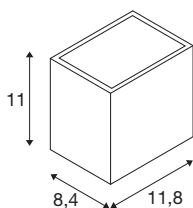

## SITRA S WL SINGLE

venkovní LED nástěnné přisazené svítidlo rezavé CCT switch 3000/4000 K

Klasicky moderní řada svítidel SITRA vnese do každého venkovního prostoru variabilní světlo. Rovněž nástěnné svítidlo SITRA CUBE S v rezavém provedení snadno zapadne do jakéhokoli stavebního stylu. Nepřímá světelná atmosféra atraktivně zvýrazní každou fasádu. Díky robustnímu hliníkovému provedení a stupni krytí IP 65 je nástěnné svítidlo SITRA CUBE S odolné a optimálně chráněné. Integrovaný světelný zdroj LED nabízí 6,2 wattů, 620 lumenů a barvu světla 3000 nebo 4000 kelvinů volitelnou pomocí CCT přepínače. Další výhodou je snadná instalace k napětí 230 V. Kdy se i vy necháte přesvědčit výhodami venkovních světel SLV?

## TECHNICKÁ DATA

Č. výrobku	1005150
Počet různých výstupů světla	1
Kód IP	IP 65
Třída rázové pevnosti	IK 05
Rázová pevnost	0.7 Joule
Montáž	Nástavba
Podrobnosti montáže	Stěna
Primární jmenovité napětí	220-240V ~50/60Hz
Sekundární proud / napětí	500 mA
Třída ochrany	I
Příkon	6.2 W
Minimální teplota prostředí	-20 °C
Maximální teplota prostředí	40 °C
Počet svítidel na LS B16A	154
Počet svítidel na LS C16A	154
Úroveň rozběhového proudu	4.5 A
Doba trvání rozběhového proudu	30 μs
Stroboskopický efekt (SVM)	0.12
Lumen	580/620 lm
Teplota barvy světla	3000/4000 Kelvin
Úhel záření	105 °
Barva	rezavá

## Světelného Zdroje

916384	
--------	---

CRI	80
Data LXXBXX	L70B50
Životnost	50000 h
Risk Group	1
Šířka	11.8 cm
Výška	11 cm
Hloubka	8.4 cm
Hmotnost netto	0.83 kg
Celková hmotnost	0.89 kg
BIG WHITE strana	739