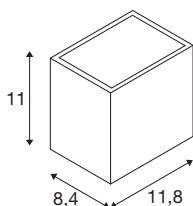

## SITRA S WL SINGLE

LED utendørs veggarmatur, rustfarget, CCT bryter 3000/4000K

Den klassiske moderne armaturserien SLV SITRA gir varierbart lys i ethvert utendørsområde. Også den rust-fargede SITRA CUBE S veggarmaturet passer perfekt inn i enhver byggestil. Den indirekte lysatmosfæren iscenesetter enhver fasade på spennende vis. Takket være den robuste konstruksjonen, i aluminium, så vel som Beskyttelsesgrad (IP) 65, er SITRA CUBE S veggarmaturet holdbar og optimalt beskyttet. 6,2 Watt, 620 Lumen, og lysfargen som kan velges ved hjelp av en CCT-bryter, 3000 eller 4000 Kelvin, kjennetegner den monterte LED-armaturet. Dertil teller også en enkel installasjon. armaturet kan kobles direkte til 230V nettstrøm. Når blir du overbevist av fordelene ved SLV utearmatur?

## TEKNISKE DATA

Art.nr.	1005150
EL nummer	3254892
Antall ulike lysuttak	1
IP-kode	IP 65
Slagfasthetsklasse	IK 05
Slagfasthet	0.7 Joule
Montering	Utenpåliggende montering
Montering detaljer	Vegg
Primær merkespenning	220-240V ~50/60Hz
Sekundær strøm / spenning	500 mA
Kapslingsgrad	I
Systemeffekt	6.2 W
Minimal omgivelsestemperatur	-20 °C
Maksimal omgivelsestemperatur	40 °C
Antall lys på LS B16A	154
Antall lys på LS C16A	154
Høy innkoblingsstrøm	4.5 A
Varighet innkoblingsstrøm	30 µs
Strobeeffekt (SVM)	0.12
Lysytelse	580/620 lm
Lysfargetemperatur	3000/4000 Kelvin
Spredningsvinkel	105 °

## Lyskilde

916384		<b>Farge</b>	rust
		<b>CRI</b>	80
		<b>LXXBXX-data</b>	L70B50
		<b>Levetid</b>	50000 h
		<b>Risikogruppe</b>	1
		<b>Bredde</b>	11.8 cm
		<b>Høyde</b>	11 cm
		<b>Dybde</b>	8.4 cm
		<b>Nettvekt</b>	0.83 kg
		<b>Bruttvekt</b>	0.89 kg
		<b>BIG WHITE side</b>	739