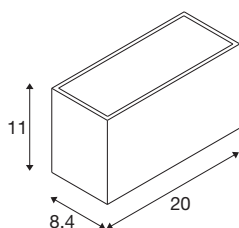

## SITRA M WL UP/DOWN

venkovní LED nástěnné přisazené svítidlo antracit CCT switch 3000/4000 K

STRA je moderní nepřehlédnutelná řada svítidel SLV, která umožňují variabilní použití ve venkovní oblasti. Rovněž nástěnné svítidlo SITRA CUBE M UP/DOWN antracitové barvy snadno zapadne do jakéhokoli stavebního stylu. Nálada vytvořená nepřímým světlem atraktivně zvýrazní každou fasádu a díky robustnímu hliníkovému provedení a stupni krytí IP 65 je nástěnné svítidlo SITRA CUBE M UP/DOWN odolné a optimálně chráněné. Integrovaný světelný zdroj LED nabízí 14 wattů, 1700 lumenů a barva světla 3000 nebo 4000 kelvinů volitelnou pomocí CCT přepínače. Navíc je svítidlo úsporné a snadno se instaluje k napětí 230 V. Kdy se i vy necháte přesvědčit výhodami venkovních světel SLV?

## TECHNICKÁ DATA

Č. výrobku	1005151
Počet různých výstupů světla	2
Kód IP	IP 65
Třída rázové pevnosti	IK 05
Rázová pevnost	0.7 Joule
Montáž	Nástavba
Podrobnosti montáže	Stěna
Primární jmenovité napětí	220-240V ~50/60Hz
Sekundární proud / napětí	350 mA
Třída ochrany	I
Příkon	14 W
Minimální teplota prostředí	-20 °C
Maximální teplota prostředí	40 °C
Počet svítidel na LS B16A	11
Počet svítidel na LS C16A	23
Úroveň rozběhového proudu	10 A
Doba trvání rozběhového proudu	300 µs
Stroboskopický efekt (SVM)	0.02
Lumen	1700/1880 lm
Teplota barvy světla	3000/4000 Kelvin
Úhel záření	95 °
Barva	antracit

## Světelného Zdroje

916403	
916399	

CRI	80
Data LXXBXX	L70B50
Životnost	50000 h
Risk Group	1
Šířka	20 cm
Výška	11 cm
Hloubka	8.4 cm
Hmotnost netto	1.257 kg
Celková hmotnost	1.453 kg
BIG WHITE strana	741