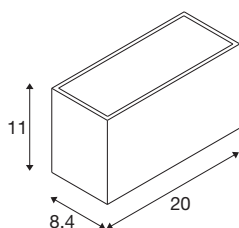

SITRA M WL UP/DOWN

LED Utendørs utenpåliggende veggarmatur, antrasitt
CCT-bryter 3000/4000 K

SITRA er en moderne armaturserie fra SLV, som har mangfoldige bruksområder utendørs. Også den antrasitt-fargede SITRA CUBE M UP/DOWN veggarmaturet passer sømløst inn i enhver byggestil. Den indirekte belysningen iscenesetter enhver fasade på spennende vis. Takket være den robuste konstruksjonen, i aluminium, så vel som Beskyttelsesgrad (IP) 65, er SITRA CUBE M UP/DOWN veggarmaturet holdbar og optimalt beskyttet. 14 Watt, 1700 Lumen, lysfargen kan velges ved hjelp av en CCT-bryter, 3000 eller 4000 Kelvin, kjennetegner den monterte LED-armaturet. Montering er tidsbesparende enkel. Armaturet kan kobles direkte til vanlig 230V ledningsnett. Når blir du imponert av fordelene ved SLV Utearmatur?

TEKNISKE DATA

Art.nr.	1005151
EL nummer	3254893
Antall ulike lysuttak	2
IP-kode	IP 65
Slagfasthetsklasse	IK 05
Slagfasthet	0.7 Joule
Montering	Utenpåliggende montering
Montering detaljer	Vegg
Primær merkespenning	220-240V ~50/60Hz
Sekundær strøm / spenning	350 mA
Kapslingsgrad	I
Systemeffekt	14 W
Minimal omgivelsestemperatur	-20 °C
Maksimal omgivelsestemperatur	40 °C
Antall lys på LS B16A	11
Antall lys på LS C16A	23
Høy innkoblingsstrøm	10 A
Varighet innkoblingsstrøm	300 µs
Strobeeffekt (SVM)	0.02
Lysytelse	1700/1880 lm
Lysfargetemperatur	3000/4000 Kelvin
Spredningsvinkel	95 °

Lyskilde

916403	
916399	

Farge	antrasitt
CRI	80
LXXBXX-data	L70B50
Levetid	50000 h
Risikogruppe	1
Bredde	20 cm
Høyde	11 cm
Dybde	8.4 cm
Nettvekt	1.257 kg
Bruttvekt	1.453 kg
BIG WHITE side	741