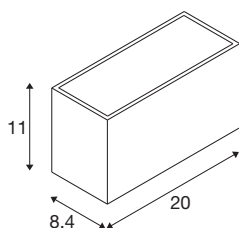

SITRA M WL UP/DOWN

venkovní LED nástěnné přisazené svítidlo, bílé CCT switch 3000/4000 K, IP 65

Řada svítidel SLV SITRA je elegantní a moderní současně a vyzáří v každém venkovním prostoru náladové světlo. Zejména bílé nástěnné svítidlo SITRA CUBE dobře splyne s architekturou. Tímto způsobem vytváří nepřímou světelnou atmosféru, která atraktivně zvýrazní každou fasádu. Díky robustnímu hliníkovému provedení a stupni krytí IP 65 je nástěnné svítidlo SITRA CUBE M UP/DOWN odolné a optimálně chráněné. Integrovaný světelný zdroj LED nabízí 14 wattů, 1700 lumenů a barvu světla 3000 nebo 4000 kelvinů volitelnou pomocí CCT přepínače. A snadná instalace k napětí 230 V je už pak čistě formální záležitostí. Prožijte světlo se značkou SLV, která je již 40 let vašim spolehlivým partnerem pro všechny druhy venkovních svítidel.

TECHNICKÁ DATA

Č. výrobku	1005153
Počet různých výstupů světla	2
Kód IP	IP 65
Třída rázové pevnosti	IK 05
Rázová pevnost	0.7 Joule
Montáž	Nástavba
Podrobnosti montáže	Stěna
Primární jmenovité napětí	220-240V ~50/60Hz
Sekundární proud / napětí	350 mA
Třída ochrany	I
Příkon	14 W
Minimální teplota prostředí	-20 °C
Maximální teplota prostředí	40 °C
Počet svítidel na LS B16A	11
Počet svítidel na LS C16A	23
Úroveň rozběhového proudu	10 A
Doba trvání rozběhového proudu	300 μs
Stroboskopický efekt (SVM)	0.02
Lumen	1700/1880 lm
Teplota barvy světla	3000/4000 Kelvin
Úhel záření	95 °
Barva	bílá

Světelného Zdroje

916403	
916399	

CRI	80
Data LXXBXX	L70B50
Životnost	50000 h
Risk Group	1
Šířka	20 cm
Výška	11 cm
Hloubka	8.4 cm
Hmotnost netto	1.256 kg
Celková hmotnost	1.457 kg
BIG WHITE strana	741