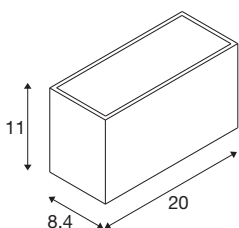

## SITRA M WL UP/DOWN

LED utendørs utenpåliggende veggarmatur, antrasitt  
CCT-bryter 3000/4000K, IP 65

Elegant, så vel som moderne. armaturserien SITRA fra SLV gir stemningsfylt lys som passer i ethvert utendørsområde. Den hvite SITRA CUBE M UP/DOWN veggarmatur er spesielt enkel å integrere med arkitekturen. Den indirekte lysatmosfæren iscenesetter enhver fasade på spennende vis. Takket være den robuste konstruksjonen, i aluminium, så vel som Beskyttelsesgrad (IP) 65, er SITRA CUBE M UP/DOWN veggarmaturet holdbar og optimalt beskyttet. 14 Watt, 1700 Lumen, lysfargen kan velges ved hjelp av en CCT-bryter, 3000 eller 4000 Kelvin, kjennetegner den integrerte LED-armaturet. Og den enkle installasjonen på vanlig 230V nettstrøm, blir da bare en formalitet. Opplev lys med SLV - Siden 40 år lager vi utendørsarmatur som du kan stole på.

### TEKNISKE DATA

Art.nr.	1005153
EL nummer	3254894
Antall ulike lysuttak	2
IP-kode	IP 65
Slagfasthetsklasse	IK 05
Slagfasthet	0.7 Joule
Montering	Utenpåliggende montering
Montering detaljer	Vegg
Primær merkespenning	220-240V ~50/60Hz
Sekundær strøm / spenning	350 mA
Kapslingsgrad	I
Systemeffekt	14 W
Minimal omgivelsestemperatur	-20 °C
Maksimal omgivelsestemperatur	40 °C
Antall lys på LS B16A	11
Antall lys på LS C16A	23
Høy innkoblingsstrøm	10 A
Varighet innkoblingsstrøm	300 µs
Strobeeffekt (SVM)	0.02
Lysytelse	1700/1880 lm
Lysfargetemperatur	3000/4000 Kelvin
Spredningsvinkel	95 °

## Lyskilde

916403	
916399	

Farge	hvit
CRI	80
LXXBXX-data	L70B50
Levetid	50000 h
Risikogruppe	1
Bredde	20 cm
Høyde	11 cm
Dybde	8.4 cm
Nettvekt	1.256 kg
Bruttvekt	1.457 kg
BIG WHITE side	741