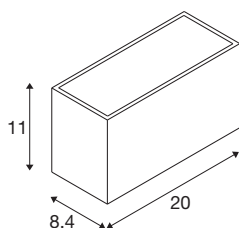

## SITRA M WL UP/DOWN

LED outdoor wandopbouwarmatuur, wit, CCT switch  
3000/4000K, IP 65

Elegant en modern tegelijk. De SLV SITRA armatuurfamilie tovert sfeervol licht in elke buitenruimte. Vooral de witte wandarmatuur SITRA CUBE M UP/DOWN voegt zich naadloos in de architectuur in. Zo ontstaat een indirecte verlichtingssfeer die elke gevel op een spannende manier in scène zet. En dankzij de robuuste aluminiumconstructie en beschermingsklasse IP 65 is de wandarmatuur SITRA CUBE M UP/DOWN duurzaam en optimaal beschermd. 14 watt, 1700 lumen en een lichtkleur van 3000 of 4000 Kelvin, selecteerbaar via CCT-schakelaar, kenmerken de ingebouwde LED-verlichting. De eenvoudige installatie op een spanning van 230V is slechts een formaliteit. Beleef licht met SLV - al 40 jaar uw betrouwbare partner voor alle soorten buitenarmaturen.

## TECHNISCHE GEGEVENS

Art.nr.	1005153
Aantal verschillende lichtopeningen	2
IP-code	IP 65
Schokbestendigheidsklasse	IK 05
Schokbestendigheid	0.7 Joule
Montage	opbouw
Montagebeschrijving	wand
Primaire nominale spanning	220-240V ~50/60Hz
Secundaire stroom/spanning	350 mA
Beschermingsklasse	I
Wattage	14 W
minimale omgevingstemperatuur	-20 °C
maximale omgevingstemperatuur	40 °C
Aantal armaturen bij LS B16A	11
Aantal armaturen bij LS C16A	23
Niveau van inschakelstroom	10 A
Duur van inschakelstroom	300 µs
Stroboscopisch effect (SVM)	0.02
Lumen	1700/1880 lm
Lichtkleurtemperatuur	3000/4000 Kelvin
Stralingshoek	95 °
Kleur	wit

## Lichtbron

916403	
916399	

CRI	80
LXXBXX-gegevens	L70B50
Levensduur	50000 h
Risk Group	1
Breedte	20 cm
Hoogte	11 cm
Diepte	8.4 cm
Nettogewicht	1.256 kg
Brutogewicht	1.457 kg
BIG WHITE pagina	741