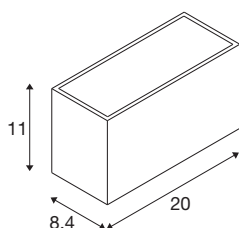

## SITRA M WL UP/DOWN

venkovní LED nástěnné přisazené svítidlo rezavé CCT switch 3000/4000 K

Klasicky moderní řada svítidel SITRA vnese do každého venkovního prostoru variabilní světlo. Rovněž nástěnné svítidlo SITRA CUBE M UP/DOWN v rezavém provedení snadno zapadne do jakéhokoli stavebního stylu. Nepřímá světelná atmosféra atraktivně zvýrazní každou fasádu. Díky robustnímu hliníkovému provedení a stupni krytí IP 65 je nástěnné svítidlo SITRA CUBE M UP/DOWN odolné a optimálně chráněné. Integrovaný světelný zdroj LED nabízí 14 wattů, 1700 lumenů a barvu světla 3000 nebo 4000 kelvinů volitelnou pomocí CCT přepínače. Další výhodou je snadná instalace k napětí 230 V. Kdy se i vy necháte přesvědčit výhodami venkovních světel SLV?

## TECHNICKÁ DATA

Č. výrobku	1005154
Počet různých výstupů světla	2
Kód IP	IP 65
Třída rázové pevnosti	IK 05
Rázová pevnost	0.7 Joule
Montáž	Nástavba
Podrobnosti montáže	Stěna
Primární jmenovité napětí	220-240V ~50/60Hz
Sekundární proud / napětí	350 mA
Třída ochrany	I
Příkon	14 W
Minimální teplota prostředí	-20 °C
Maximální teplota prostředí	40 °C
Počet svítidel na LS B16A	11
Počet svítidel na LS C16A	23
Úroveň rozběhového proudu	10 A
Doba trvání rozběhového proudu	300 μs
Stroboskopický efekt (SVM)	0.02
Lumen	1700/1880 lm
Teplota barvy světla	3000/4000 Kelvin
Úhel záření	95 °
Barva	rezavá

## Světelného Zdroje

916403	
916399	

CRI	80
Data LXXBXX	L70B50
Životnost	50000 h
Risk Group	1
Šířka	20 cm
Výška	11 cm
Hloubka	8.4 cm
Hmotnost netto	1.255 kg
Celková hmotnost	1.454 kg
BIG WHITE strana	741