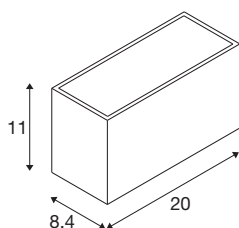

## SITRA M WL UP/DOWN

Outdoor LED-vägglamp, rostfärgad, CCT switch 3000/4000K

Den klassiskt moderna SLV SITRA-armaturfamiljen ger flexibelt ljus i varje utomhusområde. Den rostfärgade SITRA CUBE M UP/DOWN-vägglampen passar också sömlöst in i alla arkitektoniska stilar. Den indirekta ljusatmosfären sätter varje fasad i rampljuset. Och tack vare den robusta aluminiumkonstruktionen och skyddsklassen IP 65 är SITRA CUBE M UP/DOWN vägglampen hållbar och optimalt skyddad. 14 watt, 1700 lumen och en ljusfärg på 3000 eller 4000 Kelvin som kan väljas via CCT-omkopplare kännetecknar den inbyggda LED-ljuskällan. Dessutom är det enkelt att installera med en spänning på 230V. När kommer du att låta dig inspireras av fördelarna med SLV utomhusbelysning?

Art. Nej.	1005154
Antal olika ljusuttag	2
IP-kod	IP65
Klass för slagtålighet	IK 05
Motståndskraft mot stötar	0.7 Joule
Monteringsdetaljer	Utanpåliggande
Monteringsdetaljer	Vägg
Primär nominell spänning	220-240V ~50/60Hz
Sekundär ström/spänning	350 mA
Skyddsklass	I
Watt	14 W
Minsta omgivningstemperatur	-20 °C
Maximal omgivningstemperatur	40 °C
Antal armaturer på LS B16A	11
Antal armaturer på LS C16A	23
Nivå för inkopplingsström	10 A
Inkopplingsströmmens varaktighet	300 µs
Stroboskopisk effekt (SVM)	0.02
Lumen	1700/1880 lm
Ljusets färgtemperatur	3000/4000 Kelvin
Strålningsvinkel	95 °
Färg	matt rost

916403	
916399	

CRI	80
LXXBXX Data	L70B50
Livslängd	50000 h
Riskgrupp	1
Bredd	20 cm
höjd	11 cm
Djup	8.4 cm
Netto vikt	1.269 kg
Bruttovikt	1.458 kg
BIG WHITE Seite	741