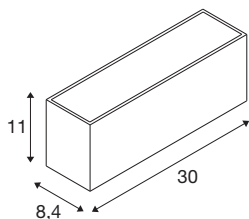

SITRA L WL UP/DOWN

venkovní LED nástěnné přisazené svítidlo antracit CCT switch 3000/4000 K

STRA je moderní nepřehlédnutelná řada svítidel SLV, která umožňují variabilní použití ve venkovní oblasti. Rovněž nástěnné svítidlo SITRA CUBE L UP/DOWN antracitové barvy snadno zapadne do jakéhokoli stavebního stylu. Nálada vytvořená nepřímým světlem atraktivně zvýrazní každou fasádu a díky robustnímu hliníkovému provedení a stupni krytí IP 65 je nástěnné svítidlo SITRA CUBE L UP/DOWN odolné a optimálně chráněné. Integrovaný světelný zdroj LED nabízí 24 wattů, 2800 lumenů a barvu světla 3000 nebo 4000 kelvinů volitelnou pomocí CCT přepínače. Navíc je svítidlo úsporné a snadno se instaluje k napětí 230 V. Kdy se i vy necháte přesvědčit výhodami venkovních světel SLV?

TECHNICKÁ DATA

Č. výrobku	1005155
Počet různých výstupů světla	2
Kód IP	IP 65
Třída rázové pevnosti	IK 05
Rázová pevnost	0.7 Joule
Montáž	Nástavba
Podrobnosti montáže	Stěna
Primární jmenovité napětí	220-240V ~50/60Hz
Sekundární proud / napětí	600 mA
Třída ochrany	I
Příkon	24 W
Minimální teplota prostředí	-20 °C
Maximální teplota prostředí	40 °C
Počet svítidel na LS B16A	7
Počet svítidel na LS C16A	14
Úroveň rozběhového proudu	15 A
Doba trvání rozběhového proudu	300 μs
Stroboskopický efekt (SVM)	0.02
Lumen	2800/3060 lm
Teplota barvy světla	3000/4000 Kelvin
Úhel záření	105 °
Barva	antracit

Světelného Zdroje

916469	
916472	

CRI	80
Data LXXBXX	L70B50
Životnost	50000 h
Risk Group	1
Šířka	30 cm
Výška	11 cm
Hloubka	8.4 cm
Hmotnost netto	1.695 kg
Celková hmotnost	1.932 kg
BIG WHITE strana	741