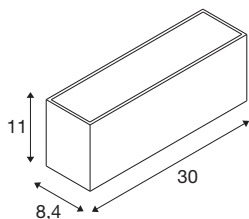

## SITRA L WL UP/DOWN

LED utendørs utenpåliggende veggarmatur, antrasitt  
CCT-bryter 3000/4000K

SITRA er en moderne armaturserie fra SLV, som har mangfoldige bruksområder utendørs. Også den antrasitt-fargede SITRA CUBE L UP/DOWN veggarmaturet passer sømløst inn i enhver byggestil. Den indirekte belysningen iscenesetter enhver fasade på spennende vis. Takket være den robuste konstruksjonen, i aluminium, så vel som Beskyttelsesgrad (IP) 65, er SITRA CUBE L UP/DOWN veggarmaturet holdbar og optimalt beskyttet. 24 Watt, 2800 Lumen, lysfargen kan velges ved hjelp av en CCT-bryter, 3000 eller 4000 Kelvin, kjennetegner den integrerte LED-armaturet. Montering er tidsbesparende enkel. armaturet kan kobles direkte til vanlig 230V ledningsnett. Når blir du imponert av fordelene ved SLV Utearmatur?

## TEKNISKE DATA

Art.nr.	1005155
EL nummer	3254896
Antall ulike lysuttak	2
IP-kode	IP 65
Slagfasthetsklasse	IK 05
Slagfasthet	0.7 Joule
Montering	Utenpåliggende montering
Montering detaljer	Vegg
Primær merkespenning	220-240V ~50/60Hz
Sekundær strøm / spenning	600 mA
Kapslingsgrad	I
Systemeffekt	24 W
Minimal omgivelsestemperatur	-20 °C
Maksimal omgivelsestemperatur	40 °C
Antall lys på LS B16A	7
Antall lys på LS C16A	14
Høy innkoblingsstrøm	15 A
Varighet innkoblingsstrøm	300 µs
Strobeeffekt (SVM)	0.02
Lysytelse	2800/3060 lm
Lysfargetemperatur	3000/4000 Kelvin
Spredningsvinkel	105 °

## Lyskilde

916469	
916472	

Farge	antrasitt
CRI	80
LXXBXX-data	L70B50
Levetid	50000 h
Risikogruppe	1
Bredde	30 cm
Høyde	11 cm
Dybde	8.4 cm
Nettvekt	1.695 kg
Bruttvekt	1.932 kg
BIG WHITE side	741