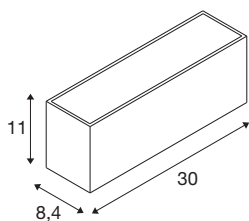

SITRA L WL UP/DOWN

LED outdoor wandopbouwarmatuur, antraciet, CCT switch 3000/4000K

SITRA is de moderne, markante armatuurfamilie van SLV die variabele toepassingen in de buitenruimte mogelijk maakt. Ook de antracietkleurige wandarmatuur SITRA CUBE L UP/DOWN past naadloos in elke architectuurstijl. De indirecte verlichtingssfeer zet elke gevel in een spannend licht. En dankzij de robuuste aluminiumconstructie en beschermingsklasse IP 65 is de wandarmatuur SITRA CUBE L UP/DOWN duurzaam en optimaal beschermd. 24 watt, 2800 lumen en een lichtkleur van 3000 of 4000 Kelvin, selecteerbaar via CCT-schakelaar, kenmerken de ingebouwde LED-verlichting. Daardoor is de armatuur tijdbesparend en eenvoudig te installeren op een spanning van 230V. Wanneer laat u zich inspireren door de voordelen van SLV buitenarmaturen?

TECHNISCHE GEGEVENS

Art.nr.	1005155
Aantal verschillende lichtopeningen	2
IP-code	IP 65
Schokbestendigheidsklasse	IK 05
Schokbestendigheid	0.7 Joule
Montage	opbouw
Montagebeschrijving	wand
Primaire nominale spanning	220-240V ~50/60Hz
Secundaire stroom/spanning	600 mA
Beschermingsklasse	I
Wattage	24 W
minimale omgevingstemperatuur	-20 °C
maximale omgevingstemperatuur	40 °C
Aantal armaturen bij LS B16A	7
Aantal armaturen bij LS C16A	14
Niveau van inschakelstroom	15 A
Duur van inschakelstroom	300 µs
Stroboscopisch effect (SVM)	0.02
Lumen	2800/3060 lm
Lichtkleurtemperatuur	3000/4000 Kelvin
Stralingshoek	105 °
Kleur	antraciet

Lichtbron

916469	
916472	

CRI	80
LXXBXX-gegevens	L70B50
Levensduur	50000 h
Risk Group	1
Breedte	30 cm
Hoogte	11 cm
Diepte	8.4 cm
Nettogewicht	1.695 kg
Brutogewicht	1.932 kg
BIG WHITE pagina	741