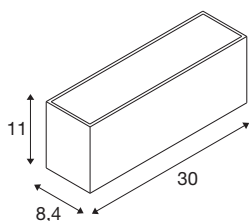

## SITRA L WL UP/DOWN

Outdoor LED-vägglamp, antracit, CCT-switch, 3000/4000K

SITRA är den moderna, distinkta armaturfamiljen från SLV som möjliggör flexibla applikationer på utomhusområdet. Den antracitfärgade SITRA CUBE L UP/DOWN-vägg-lampa passar också sömlöst in i alla arkitektoniska stilar. Den indirekta ljusatmosfären sätter varje fasad i rampljuset, och tack vare den robusta aluminiumkonstruktionen och skyddsklassen IP 65 är SITRA CUBE L UP/DOWN vägg-lampa hållbar och optimalt skyddad. 24 watt, 2800 lumen och en ljusfärg på 3000 eller 4000 Kelvin som kan väljas via CCT-omkopplare kännetecknar den inbyggda LED-ljuskällan. Dessutom är lampan tidsbesparande och enkel att installera med en spänning på 230V. När tänker du låta dig inspireras av fördelarna med SLV utomhusbelysning?

Art. Nej.	1005155
Antal olika ljusuttag	2
IP-kod	IP65
Klass för slagtålighet	IK 05
Motståndskraft mot stötar	0.7 Joule
Monteringsdetaljer	Utanpåliggande
Monteringsdetaljer	Vägg
Primär nominell spänning	220-240V ~50/60Hz
Sekundär ström/spänning	600 mA
Skyddsklass	I
Watt	24 W
Minsta omgivningstemperatur	-20 °C
Maximal omgivningstemperatur	40 °C
Antal armaturer på LS B16A	7
Antal armaturer på LS C16A	14
Nivå för inkopplingsström	15 A
Inkopplingsströmmens varaktighet	300 µs
Stroboskopisk effekt (SVM)	0.02
Lumen	2800/3060 lm
Ljusets färgtemperatur	3000/4000 Kelvin
Strålningsvinkel	105 °
Färg	matt antracit

916469	
916472	

CRI	80
LXXBXX Data	L70B50
Livslängd	50000 h
Riskgrupp	1
Bredd	30 cm
höjd	11 cm
Djup	8.4 cm
Netto vikt	1.687 kg
Bruttovikt	1.901 kg
BIG WHITE Seite	741