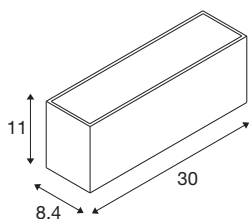

SITRA L WL UP/DOWN

venkovní LED nástěnné přisazené svítidlo, bílé CCT switch 3000/4000 K

Řada svítidel SLV SITRA je elegantní a moderní současně a vyznačuje v každém venkovním prostoru náladové světlo. Zejména bílé nástěnné svítidlo SITRA CUBE L UP/DOWN dobře splývá s architekturou. Tímto způsobem vytváří nepřímou světelnou atmosféru, která atraktivně zvýrazní každou fasádu. Díky robustnímu hliníkovému provedení a stupni krytí IP 65 je nástěnné svítidlo SITRA CUBE L UP/DOWN odolné a optimálně chráněné. Integrovaný světelný zdroj LED nabízí 24 wattů, 2800 lumenů a barvu světla 3000 nebo 4000 kelvinů volitelnou pomocí CCT přepínače. A snadná instalace k napětí 230 V je už pak čistě formální záležitostí. Prožijte světlo se značkou SLV, která je již 40 let vaším spolehlivým partnerem pro všechny druhy venkovních svítidel.

TECHNICKÁ DATA

Č. výrobku	1005156
Počet různých výstupů světla	2
Kód IP	IP 65
Třída rázové pevnosti	IK 05
Rázová pevnost	0.7 Joule
Montáž	Nástavba
Podrobnosti montáže	Stěna
Primární jmenovité napětí	220-240V ~50/60Hz
Sekundární proud / napětí	600 mA
Třída ochrany	I
Příkon	24 W
Minimální teplota prostředí	-20 °C
Maximální teplota prostředí	40 °C
Počet svítidel na LS B16A	7
Počet svítidel na LS C16A	14
Úroveň rozběhového proudu	15 A
Doba trvání rozběhového proudu	300 μs
Stroboskopický efekt (SVM)	0.02
Lumen	2800/3060 lm
Teplota barvy světla	3000/4000 Kelvin
Úhel záření	105 °
Barva	bílá

Světelného Zdroje

916469	
916472	

CRI	80
Data LXXBXX	L70B50
Životnost	50000 h
Risk Group	1
Šířka	30 cm
Výška	11 cm
Hloubka	8.4 cm
Hmotnost netto	1.73 kg
Celková hmotnost	1.974 kg
BIG WHITE strana	741