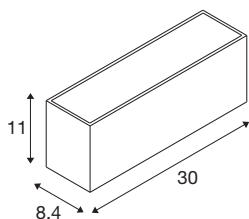

## SITRA L WL UP/DOWN

luminaria de superficie de pared led «outdoor», blanco, CCT switch 3000/4000K

La familia de luminarias SITRA de SLV, elegante y moderna al mismo tiempo, ofrece una luz ambiental en cada exterior. En especial, la luminaria de pared SITRA CUBE L UP/DOWN de color blanco se integra perfectamente en la arquitectura. De este modo, crea una atmósfera de iluminación indirecta que resalta cualquier fachada de manera emocionante. Y gracias a su robusta construcción de aluminio y a su grado de protección IP 65, la luminaria de pared SITRA CUBE L UP/DOWN es duradera y está protegida de manera óptima. 24 vatios, 2800 lúmenes y un color de luz de 3000 o 4000 Kelvin que se puede seleccionar a través del interruptor CCT Switch caracterizan la bombilla led incorporada. La fácil instalación a una tensión de 230 V es tan solo una mera formalidad. Experimente la luz con SLV: su socio de confianza para luminarias de exterior de todo tipo desde hace 40 años.

### Datos técnicos

Art. N.º	1005156
Número de salidas de luz diferentes	2
Código IP	IP 65
Clase de resistencia al impacto	IK 05
Resistencia al impacto	0.7 Joule
Montaje	Superficie
Detalles de montaje	Pared
Voltaje nominal primario	220-240V ~50/60Hz
Corriente eléctrica / Tensión secundaria	600 mA
Clase de protección	I
Potencia	24 W
Temperatura ambiente mínima	-20 °C
Temperatura ambiente máxima	40 °C
Número de luminarias en LS B16A	7
Número de luminarias en LS C16A	14
Nivel de corriente de entrada	15 A
Duración de la corriente de entrada	300 µs
Efecto estroboscópico (SVM)	0.02
Flujo luminoso	2800/3060 lm
Temperatura del color de la luz	3000/4000 Kelvin
Semiángulo de dispersión	105 °
Color	blanco

## Fuente de luz

916469	
916472	

IRC	80
Datos LXXBXX	L70B50
Vida útil	50000 h
Risk Group	1
Anchura	30 cm
Altura	11 cm
Profundidad	8.4 cm
Peso neto	1.73 kg
Peso bruto	1.974 kg
Página BIG WHITE	624