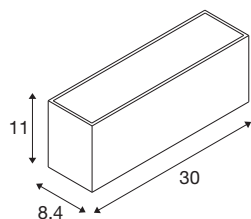

SITRA CUBE

applique extérieure, L, up/down, blanc, LED, 24W, 3000K/4000K, IP65, CCT Switch

À la fois élégante et moderne, la famille de luminaires SITRA de SLV enchante chaque extérieur d'une lumière agréable. L'applique murale SITRA CUBE L UP/DOWN, en coloris blanc, se fond particulièrement efficacement dans son environnement architectural. Elle produit une ambiance lumineuse indirecte qui illuminera chaque façade dans une mise en scène captivante. De plus, la construction robuste en aluminium de l'applique murale SITRA CUBE L UP/DOWN et sa classe de protection IP44 lui apportent une grande longévité et une protection optimale. Son ampoule LED intégrée se caractérise par 24 watts, 2800 lumens et une température de couleur de 3000 ou 4000 kelvins sélectionnable par commutateur CCT. L'installation sur la tension secteur 230 V n'est alors plus qu'une simple formalité. Vivez la lumière avec SLV – le partenaire infailible de tous vos éclairages extérieurs depuis 40 ans.

INFORMATIONS TECHNIQUES

Réf. :	1005156
Nombre de sorties lumineuses différentes	2
Tension nominale primaire	220-240V ~50/60Hz mA/V
Courant secondaire / tension secondaire	600mA
Largeur	30 cm
Hauteur	11 cm
Profondeur	8.4 cm
Poids net	1.711 kg
Poids brut	1.948 kg
Code IP	IP 44
Classe de protection	I
Classe de résistance aux chocs	IK05
Résistance aux chocs	0,7 Joule
Montage	En saillie
Détails de montage	Applique
Puissance en watts	24 W
Lumen	2700 / 2800 lm
Température de couleur	3000/4000 Kelvin
Angle de rayonnement	105 °
Coloris	blanc
IRC	80
Données LXXBXX	L70B50