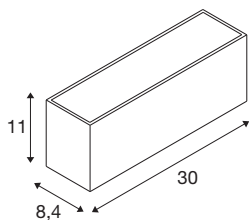

SITRA L WL UP/DOWN

lampada da parete a LED per esterno, bianca, CCT switch 3000/4000K

Elegante e moderna a tempo stesso, la famiglia di apparecchi SITRA di SLV dona una luce suggestiva ad ogni ambiente esterno. In particolare la lampada da parete SITRA CUBE L UP/DOWN bianca si inserisce alla perfezione nell'architettura, producendo un'atmosfera di luce indiretta che mette in scena ogni facciata in modo emozionante. E grazie alla robusta struttura in alluminio e alla classe di protezione IP65 la lampada da parete SITRA CUBE L UP/DOWN è protetta a lungo e in modo ottimale. 24 watt, 2800 lumen e un colore della luce selezionabile tramite CCT switch da 3000 a 4000 Kelvin caratterizzano la lampadina a LED integrata. L'installazione a un voltaggio di 230V è quindi una pura formalità. Vivete la luce con SLV, da 40 anni il vostro partner affidabile per apparecchi per esterno di ogni tipo.

DATI TECNICI

Articolo	1005156
Numero di diverse finestre	2
Codice IP	IP 65
Classe di resistenza all'urto	IK 05
Resistenza all'urto	0.7 Joule
Montaggio	Superficie
Dettagli di montaggio	Parete
Tensione nominale primaria	220-240V ~50/60Hz
Corrente / tensione secondaria	600 mA
Classe isolamento	I
Wattaggio	24 W
Temperatura ambiente minima	-20 °C
Temperatura ambiente massima	40 °C
Numero di apparecchi a LS B16A	7
Numero di apparecchi a LS C16A	14
Livello di corrente di spunto	15 A
Durata della corrente di spunto	300 µs
Effetto stroboscopico (SVM)	0.02
Lumen	2800/3060 lm
Temperatura colore	3000/4000 Kelvin
Angolo di emissione	105 °
Colore	bianco

Sorgente Luminosa

916469	
916472	

CRI	80
Dati LXXBXX	L70B50
Durata	50000 h
Risk Group	1
Larghezza	30 cm
Altezza	11 cm
Profondità	8.4 cm
Peso netto	1.73 kg
Peso lordo	1.974 kg
BIG WHITE pagina	741