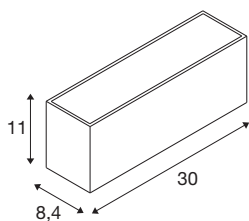

SITRA L WL UP/DOWN

LED utendørs utenpåliggende veggarmatur, antrasitt
CCT-bryter 3000/4000K

Elegant, så vel som moderne. armaturserien SITRA fra SLV gir stemningsfylt lys som passer i ethvert utendørsområde. Den hvite SITRA CUBE L UP/DOWN veggarmatur er spesielt enkel å integrere med arkitekturen. Den indirekte lysatmosfæren iscenesetter enhver fasade på spennende vis. Takket være den robuste konstruksjonen, i aluminium, så vel som Beskyttelsesgrad (IP) 65, er SITRA CUBE L UP/DOWN veggarmaturet holdbar og optimalt beskyttet. 24 Watt, 2800 Lumen, lysfargen kan velges ved hjelp av en CCT-bryter, 3000 eller 4000 Kelvin, kjennetegner den integrerte LED-armaturet. Og den enkle installasjonen på vanlig 230V nettstrøm, blir da bare en formalitet. Opplev lys med SLV - Siden 40 år lager vi utendørsarmatur som du kan stole på.

TEKNISKE DATA

Art.nr.	1005156
EL nummer	3254897
Antall ulike lysuttak	2
IP-kode	IP 65
Slagfasthetsklasse	IK 05
Slagfasthet	0.7 Joule
Montering	Utenpåliggende montering
Montering detaljer	Vegg
Primær merkespenning	220-240V ~50/60Hz
Sekundær strøm / spenning	600 mA
Kapslingsgrad	I
Systemeffekt	24 W
Minimal omgivelsestemperatur	-20 °C
Maksimal omgivelsestemperatur	40 °C
Antall lys på LS B16A	7
Antall lys på LS C16A	14
Høy innkoblingsstrøm	15 A
Varighet innkoblingsstrøm	300 µs
Strobeeffekt (SVM)	0.02
Lysytelse	2800/3060 lm
Lysfargetemperatur	3000/4000 Kelvin
Spredningsvinkel	105 °

Lyskilde

916469	
916472	

Farge	hvit
CRI	80
LXXBXX-data	L70B50
Levetid	50000 h
Risikogruppe	1
Bredde	30 cm
Høyde	11 cm
Dybde	8.4 cm
Nettvekt	1.73 kg
Bruttvekt	1.974 kg
BIG WHITE side	741