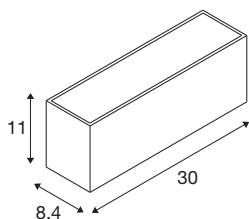

SITRA L WL UP/DOWN

светодиодный уличный накладной настенный светильник, белый, CCT-переключатель, 3000/ 4000 К

Элегантные и в то же время современные светильники SITRA от SLV создают атмосферное освещение вне помещений. Белый настенный светильник SITRA CUBE L UP / DOWN особенно органично вписывается в архитектуру. Таким образом создается атмосфера непрямого освещения, которая привлекает внимание к каждому фасаду. Благодаря прочной алюминиевой конструкции и классу защиты IP 65 настенный светильник SITRA CUBE L UP/DOWN отличается прочностью и оптимальной защитой. Встроенный светодиодный источник света имеет такие параметры: мощность 24 Вт, 2800 люмен и переключатель CCT для выбора цвета света 3000 или 4000 К. Процесс установки прост и является уже чистой формальностью. Попробуйте освещение от SLV - вашего надежного партнера по всем видам уличного освещения на протяжении 40 лет.

Технические характеристики

Тов. №	1005156
Количество различных источников света	2
IP Code	IP 65
Класс ударопрочности	IK 05
Ударопрочность	0.7 Joule
Сборка	Накладной
Детали сборки	Стена
Номинальное первичное напряжение	220-240V ~50/60Hz
Вторичный ток / напряжение	600 mA
Класс защиты	I
Мощность	24 W
Минимальная температура окружающей среды	-20 °C
Максимальная температура окружающей среды	40 °C
Количество светильников на LS B16A	7
Количество светильников на LS C16A	14
Уровень пускового тока	15 A
Продолжительность пускового тока	300 µs
Стробоскопический эффект (SVM)	0.02
Световой поток	2800/3060 lm
Цветовая температура	3000/4000 Kelvin

Источник света

916469	
916472	

Половинный угол	105 °
Цвет	белый
CRI	80
LXXBXX Данные	L70B50
Срок службы	50000 h
Risk Group	1
Ширина	30 cm
Высота	11 cm
Глубина	8.4 cm
Вес нетто	1.73 kg
вес брутто	1.974 kg
BIG WHITE Seite	741