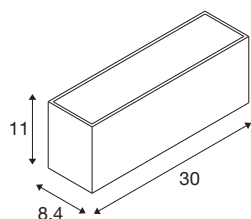

SITRA L WL UP/DOWN

LED outdoor wandopbouwarmatuur, roestkleurig, CCT switch 3000/4000K

De klassiek moderne SLV SITRA armatuurfamilie brengt variabel licht in elke buitenruimte. Ook de roestkleurige wandarmatuur SITRA CUBE L UP/DOWN past perfect in elke architectuurstijl. De indirecte verlichtingsatmosfeer zet elke gevel op een spannende manier in scène. En dankzij de robuuste aluminiumconstructie en beschermingsklasse IP 65 is de wandarmatuur SITRA CUBE L UP/DOWN duurzaam en optimaal beschermd. 24 watt, 2800 lumen en een lichtkleur van 3000 of 4000 Kelvin, selecteerbaar via CCT-schakelaar, kenmerken de ingebouwde LED-verlichting. Bovendien is er de eenvoudige installatie op een spanning van 230V. Wanneer laat u zich inspireren door de voordelen van SLV buitenarmaturen?

TECHNISCHE GEGEVENS

Art.nr.	1005157
Aantal verschillende lichtopeningen	2
IP-code	IP 65
Schokbestendigheidsklasse	IK 05
Schokbestendigheid	0.7 Joule
Montage	opbouw
Montagebeschrijving	wand
Primaire nominale spanning	220-240V ~50/60Hz
Secundaire stroom/spanning	600 mA
Beschermingsklasse	I
Wattage	24 W
minimale omgevingstemperatuur	-20 °C
maximale omgevingstemperatuur	40 °C
Aantal armaturen bij LS B16A	7
Aantal armaturen bij LS C16A	14
Niveau van inschakelstroom	15 A
Duur van inschakelstroom	300 µs
Stroboscopisch effect (SVM)	0.02
Lumen	2800/3060 lm
Lichtkleurtemperatuur	3000/4000 Kelvin
Stralingshoek	105 °
Kleur	roest

Lichtbron

916469	
916472	

CRI	80
LXXBXX-gegevens	L70B50
Levensduur	50000 h
Risk Group	1
Breedte	30 cm
Hoogte	11 cm
Diepte	8.4 cm
Nettogewicht	1.673 kg
Brutogewicht	1.915 kg
BIG WHITE pagina	741