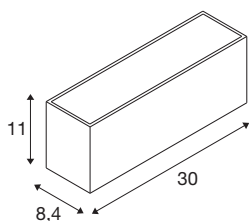

SITRA L WL UP/DOWN

Outdoor LED-vägglamp, rostfärgad, CCT switch 3000/4000K

Den klassiskt moderna SLV SITRA-armaturfamiljen ger flexibelt ljus i varje utomhusområde. Den rostfärgade SITRA CUBE L UP/DOWN-vägglampan passar också sömlöst in i alla arkitektoniska stilar. Den indirekta ljusatmosfären sätter varje fasad i rampljuset. Och tack vare den robusta aluminiumkonstruktionen och skyddsklassen IP 65 är SITRA CUBE L UP/DOWN vägglamp hållbar och optimalt skyddad. 24 watt, 2800 lumen och en ljusfärg på 3000 eller 4000 Kelvin som kan väljas via CCT-omkopplare kännetecknar den inbyggda LED-ljuskällan. Dessutom är det enkelt att installera med en spänning på 230V. När kommer du att låta dig inspireras av fördelarna med SLV utomhusbelysning?

Art. Nej.	1005157
Antal olika ljusuttag	2
IP-kod	IP65
Klass för slagtålighet	IK 05
Motståndskraft mot stötar	0.7 Joule
Monteringsdetaljer	Utanpåliggande
Monteringsdetaljer	Vägg
Primär nominell spänning	220-240V ~50/60Hz
Sekundär ström/spänning	600 mA
Skyddsklass	I
Watt	24 W
Minsta omgivningstemperatur	-20 °C
Maximal omgivningstemperatur	40 °C
Antal armaturer på LS B16A	7
Antal armaturer på LS C16A	14
Nivå för inkopplingsström	15 A
Inkopplingsströmmens varaktighet	300 µs
Stroboskopisk effekt (SVM)	0.02
Lumen	2800/3060 lm
Ljusets färgtemperatur	3000/4000 Kelvin
Strålningsvinkel	105 °
Färg	matt rost

916469	
916472	

CRI	80
LXXBXX Data	L70B50
Livslängd	50000 h
Riskgrupp	1
Bredd	30 cm
höjd	11 cm
Djup	8.4 cm
Netto vikt	1.68 kg
Bruttovikt	1.915 kg
BIG WHITE Seite	741