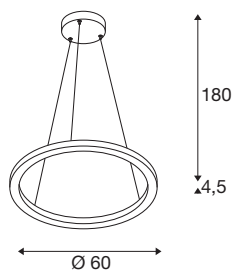

## TECHNISCHE DATEN

Art. Nr.	1005177
Anzahl unterschiedliche Lichtauslässe	2
Montage	Aufbau
Montagedetails	Decke
Dimmbar	Ja
Technologie der Dimmung	Phasenabschnitt
Primäre Nennspannung	220-240V ~50/60Hz
Sekundär Strom / Spannung	600 mA
Schutzklasse	I
Wattage	24 W
Höhe Einschaltstrom	30 A
Dauer Einschaltstrom	40 µs
Stroboskop-Effekt (SVM)	0.05
Lumen	820/830 lm
Lichtfarbtemperatur	2700/3000 Kelvin
Abstrahlwinkel	130 °
Farbe	messing
CRI	90
Höhe	4.5 cm
Durchmesser	60 cm
Pendellänge	180 cm
Nettogewicht	2.087 kg

## Lichtquelle

916535		<b>Bruttogewicht</b>	4.071 kg
		<b>BIG WHITE Seite</b>	188