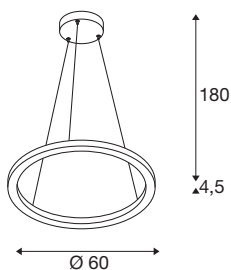

TEKNISKE DATA

Art.nr.	1005177
EL nummer	3309160
Antall ulike lysuttak	2
Montering	Utenpåliggende montering
Montering detaljer	Tak
Kan dimmes	Ja
Dimmeteknologi	Faseavsnitt
Primær merkespenning	220-240V ~50/60Hz
Sekundær strøm / spenning	600 mA
Kapslingsgrad	I
Systemeffekt	24 W
Høy innkoblingsstrøm	30 A
Varighet innkoblingsstrøm	40 µs
Strobeeffekt (SVM)	0.05
Lysytelse	820/830 lm
Lysfargetemperatur	2700/3000 Kelvin
Spredningsvinkel	130 °
Farge	messing
CRI	90
Høyde	4.5 cm
Diameter	60 cm
pendellengde	180 cm

Lyskilde

916535		Nettovekt	2.087 kg
		Bruttovekt	4.071 kg
		BIG WHITE side	188