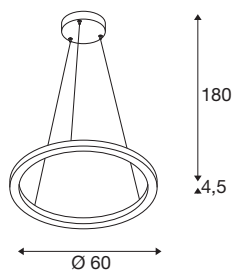

## TECHNISCHE GEGEVENS

Art.nr.	1005177
Aantal verschillende lichtopeningen	2
Montage	opbouw
Montagebeschrijving	plafond
dimbaar	Ja
Dimtechnologie	faseafsnijding
Primaire nominale spanning	220-240V ~50/60Hz
Secundaire stroom/spanning	600 mA
Beschermingsklasse	I
Wattage	24 W
Niveau van inschakelstroom	30 A
Duur van inschakelstroom	40 μs
Stroboscopisch effect (SVM)	0.05
Lumen	820/830 lm
Lichtkleurtemperatuur	2700/3000 Kelvin
Stralingshoek	130 °
Kleur	messing
CRI	90
Hoogte	4.5 cm
Diameter	60 cm
Pendellengte	180 cm
Nettogewicht	2.087 kg

## Lichtbron

916535		<b>Brutogewicht</b>	4.071 kg
		<b>BIG WHITE pagina</b>	188