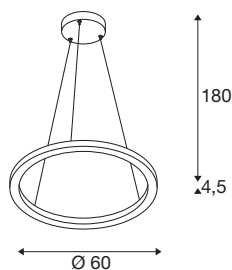

### Технические характеристики

Тов. №	1005177
Количество различных источников света	2
Сборка	Накладной
Детали сборки	Потолок
С регулировкой яркости	Да
Технология регулирования яркости	Фазовая отсечка
Номинальное первичное напряжение	220-240V ~50/60Hz
Вторичный ток / напряжение	600 mA
Класс защиты	I
Мощность	24 W
Уровень пускового тока	30 A
Продолжительность пускового тока	40 μs
Стробоскопический эффект (SVM)	0.05
Световой поток	820/830 lm
Цветовая температура	2700/3000 Kelvin
Половинный угол	130 °
Цвет	Латунь
CRI	90
Высота	4.5 cm
Диаметр	60 cm
Длина подвесного светильника	180 cm

## Источник света

916535	
--------	---

Вес нетто	2.087 kg
вес брутто	4.071 kg
BIG WHITE Seite	188