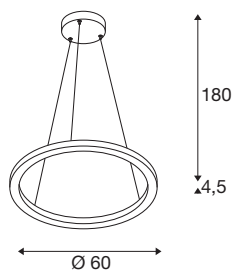

TEHNIČNI PODATKI

Št. art.	1005177
Število različnih svetlobnih rež	2
Montaža	Nadgradnja
Podrobnosti montaže	Strop
Možnost zatemnitve	Da
Tehnologija zatemnitve	Fazni odsek
Primarna nazivna napetost	220-240V ~50/60Hz
Sekundarni tok / napetost	600 mA
Zaščitni razred	I
El. moč	24 W
Raven zagonskega toka	30 A
Trajanje zagonskega toka	40 μ s
Stroboskopski učinek (SVM)	0.05
Lumini	820/830 lm
Barvna temperatura	2700/3000 Kelvin
Kot sevanja	130 °
Barva	medenina
CRI	90
Višina	4.5 cm
Premer	60 cm
Dolžina nihala	180 cm
Neto teža	2.087 kg

Svetlobnega Vira

916535		Bruto teža	4.071 kg
		BIG WHITE Stran	188