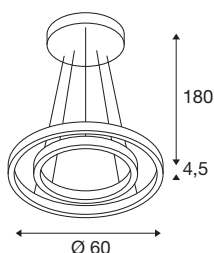

TECHNISCHE DATEN

Art. Nr.	1005178
Anzahl unterschiedliche Lichtauslässe	2
Montage	Aufbau
Montagedetails	Decke
Dimmbar	Ja
Technologie der Dimmung	Phasenabschnitt
Primäre Nennspannung	220-240V ~50/60Hz
Sekundär Strom / Spannung	900 mA
Schutzklasse	I
Wattage	35 W
Höhe Einschaltstrom	30 A
Dauer Einschaltstrom	45 µs
Stroboskop-Effekt (SVM)	0.12
Lumen	1230/1270 lm
Lichtfarbtemperatur	2700/3000 Kelvin
Abstrahlwinkel	130 °
Farbe	messing
CRI	90
Lichtaustritt	direkt-indirekt
Höhe	4.5 cm
Durchmesser	60 cm
Pendellänge	180 cm

Lichtquelle

916489	
916535	

Nettogewicht	3.343 kg
Bruttogewicht	5.245 kg
BIG WHITE Seite	189