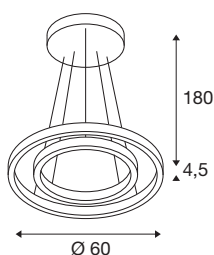

TEKNISKE DATA

Art.nr.	1005178
EL nummer	3309169
Antall ulike lysuttak	2
Montering	Utenpåliggende montering
Montering detaljer	Tak
Kan dimmes	Ja
Dimmeteknologi	Faseavsnitt
Primær merkespenning	220-240V ~50/60Hz
Sekundær strøm / spenning	900 mA
Kapslingsgrad	I
Systemeffekt	35 W
Høy innkoblingsstrøm	30 A
Varighet innkoblingsstrøm	45 µs
Strobeffekt (SVM)	0.12
Lysytelse	1230/1270 lm
Lysfargetemperatur	2700/3000 Kelvin
Spredningsvinkel	130 °
Farge	messing
CRI	90
Lysåpning	direkte - indirekte
Høyde	4.5 cm
Diameter	60 cm

Lyskilde

916489	
916535	

pendellengde	180 cm
Nettovekt	3.343 kg
Bruttovekt	5.245 kg
BIG WHITE side	189