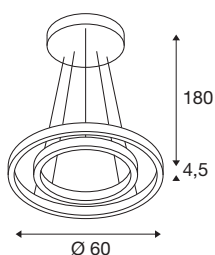

Технические характеристики

Тов. №	1005178
Количество различных источников света	2
Сборка	Накладной
Детали сборки	Потолок
С регулировкой яркости	Да
Технология регулирования яркости	Фазовая отсечка
Номинальное первичное напряжение	220-240V ~50/60Hz
Вторичный ток / напряжение	900 mA
Класс защиты	I
Мощность	35 W
Уровень пускового тока	30 A
Продолжительность пускового тока	45 µs
Стробоскопический эффект (SVM)	0.12
Световой поток	1230/1270 lm
Цветовая температура	2700/3000 Kelvin
Половинный угол	130 °
Цвет	Латунь
CRI	90
Световое отверстие	прямой - отраженный
Высота	4.5 cm
Диаметр	60 cm

Источник света

916489	
916535	

Длина подвесного светильника	180 cm
Вес нетто	3.343 kg
вес брутто	5.245 kg
BIG WHITE Seite	189