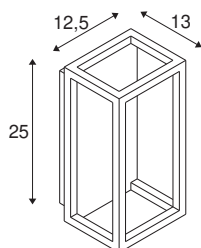

QUADRULO

applique extérieure, anthracite, LED, 8 W, 3000 K, IP55

Applique murale LED en aluminium de la série QUADRULO avec bandeaux LED intégrés protégés par un diffuseur. Luminaire non vitré. Grâce à sa classe de protection IP élevée, ce luminaire, disponible avec ou sans détecteur de mouvement, est compatible avec une utilisation en extérieur. Le raccordement électrique se fait directement à la tension secteur 230 V.

INFORMATIONS TECHNIQUES

Réf.	1005201
Code IP	IP55
Nombre de câblages en continu	20
Tension nominale primaire	100-277V ~50/60 Hz
Courant / tension secondaire	350 mA
Classe de protection	I
Puissance en watts	7.4 W
Température ambiante minimale	-20 °C
Température ambiante maximale	40 °C
Hauteur du courant d'appel	5 A
Durée du courant d'appel	25 µs
Lumen	270 lm
Température de couleur	3000 Kelvin
Coloris	anthracite
IRC	80
Durée de vie	30000 h
Risk Group	0
Largeur	12.5 cm
Hauteur	25 cm
Profondeur	13 cm
Poids net	1.01 kg
Poids brut	1.267 kg