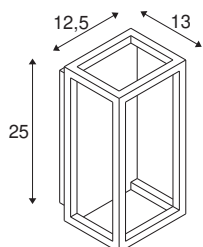

QUADRULO WL

LED utendørs utenpåliggende veggarmatur antrasitt

LED-veggarmaturene i QUADRULO-serien er laget av aluminium med en klar lysflate. På grunn av den høye IP-beskyttelsesklassen egner armaturet seg for utendørs montering. Den kommer med og uten bevegelsessensor. Den elektriske tilkoblingen skjer direkte til 230 V nettspenning.