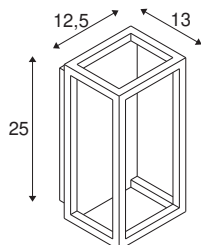

TECHNISCHE GEGEVENS

Art.nr.	1005201
IP-code	IP 55
Montage	opbouw
Montagebeschrijving	wand
Aantal doorvoerbedrading	20
Primaire nominale spanning	100-277V ~50/60Hz
Secundaire stroom/spanning	350 mA
Beschermingsklasse	I
Wattage	7.4 W
minimale omgevingstemperatuur	-20 °C
maximale omgevingstemperatuur	40 °C
Niveau van inschakelstroom	5 A
Duur van inschakelstroom	25 µs
Stroboscopisch effect (SVM)	0.01
Lumen	270 lm
Lichtkleurtemperatuur	3000 Kelvin
Kleur	antraciet
CRI	80
LXXBXX-gegevens	L70B50
Levensduur	30000 h
Risk Group	0
Breedte	12.5 cm

Lichtbron

916332	
--------	---

Hoogte	25 cm
Diepte	13 cm
Nettogewicht	1.029 kg
Brutogewicht	1.292 kg
BIG WHITE pagina	744