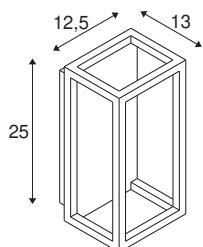

TEHNIČNI PODATKI

Št. art.	1005201
IP koda	IP 55
Montaža	Nadgradnja
Podrobnosti montaže	Stena
Število ožičenj	20
Primarna nazivna napetost	100-277V ~50/60Hz
Sekundarni tok / napetost	350 mA
Zaščitni razred	I
El. moč	7.4 W
minimalna temperatura okolja	-20 °C
maksimalna temperatura okolja	40 °C
Raven zagonskega toka	5 A
Trajanje zagonskega toka	25 μs
Stroboskopski učinek (SVM)	0.01
Lumni	270 lm
Barvna temperatura	3000 Kelvin
Barva	antracit
CRI	80
LXXBXX podatki	L70B50
Življenjska doba	30000 h
Risk Group	0
Širina	12.5 cm

Svetlobnega Vira

916332	
--------	---

Višina	25 cm
Globina	13 cm
Neto teža	1.029 kg
Bruto teža	1.292 kg
BIG WHITE Stran	744