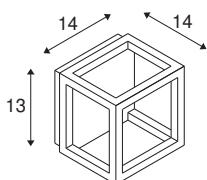

TECHNISCHE GEGEVENS

Art.nr.	1005202
IP-code	IP 55
Montage	opbouw
Montagebeschrijving	plafond,wand
Aantal doorvoerbedrading	20
Primaire nominale spanning	100-277V ~50/60Hz
Secundaire stroom/spanning	480 mA
Beschermingsklasse	I
Wattage	7.5 W
minimale omgevingstemperatuur	-20 °C
maximale omgevingstemperatuur	40 °C
Stroboscopisch effect (SVM)	0.01
Lumen	230 lm
Lichtkleurtemperatuur	3000 Kelvin
Kleur	antraciet
CRI	80
LXXBXX-gegevens	L70B50
Levensduur	30000 h
Risk Group	0
Lengte	14 cm
Breedte	14 cm
Hoogte	13 cm