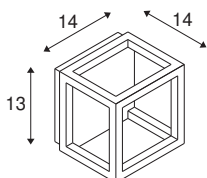

## QUADRULO CL

LED zunanja stropna nadgradna svetilka, antracitna

Iz aluminija izdelana LED stropna svetilka serije QUADRULO z ravno površino svetilke. Svetilka je primerna za zunanjo uporabo na podlagi visoke zaščite. Električni priklop je mogoč neposredno na 230-V omrežno napetost.

## TEHNIČNI PODATKI

|                               |                   |
|-------------------------------|-------------------|
| Št. art.                      | 1005202           |
| IP koda                       | IP 55             |
| Montaža                       | Nadgradnja        |
| Podrobnosti montaže           | Strop, Stena      |
| Število ožičenj               | 20                |
| Primarna nazivna napetost     | 100-277V ~50/60Hz |
| Sekundarni tok / napetost     | 480 mA            |
| Zaščitni razred               | I                 |
| El. moč                       | 7.5 W             |
| minimalna temperatura okolja  | -20 °C            |
| maksimalna temperatura okolja | 40 °C             |
| Stroboskopski učinek (SVM)    | 0.01              |
| Lumini                        | 230 lm            |
| Barvna temperatura            | 3000 Kelvin       |
| Barva                         | antracit          |
| CRI                           | 80                |
| LXXBXX podatki                | L70B50            |
| Življenjska doba              | 30000 h           |
| Risk Group                    | 0                 |
| Dolžina                       | 14 cm             |
| Širina                        | 14 cm             |
| Višina                        | 13 cm             |

## Svetlobnega Vira

|        |   |
|--------|---|
| 916329 |  |
|--------|---|

|                        |          |
|------------------------|----------|
| <b>Neto teža</b>       | 0.741 kg |
| <b>Bruto teža</b>      | 0.942 kg |
| <b>BIG WHITE Stran</b> | 811      |