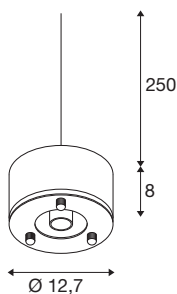

PARA DOME E27

závěsné svítidlo černé

Svítidlo PARA DOME E27 je se svými speciálními vlastnostmi světla ideální pro technické, industriální prostory. Díky stupni krytí IP 20 je chráněno před vnějšími vlivy. Vzhledem k vysoké spotřebě energie 150 wattů je závěsné svítidlo ideální pro osvětlení hal. Svítidlo vyrobené z hliníku však dokáže přesvědčit také svou prvotřídní kvalitou. Prohlédněte si svítidlo PARA přímo při použití a přesvědčte se na vlastní oči o zdařilém světelném zážitku.

TECHNICKÁ DATA

Č. výrobku	1005214
Objímka	E27
Počet objímek	1
Kód IP	IP 20
Rázová pevnost	0.35 Joule
Podrobnosti montáže	Strop s příslušenstvím, Podlaha s příslušenstvím
Primární jmenovité napětí	220-240V ~50/60Hz
Třída ochrany	I
Příkon	150 W
Barva	černá
Výška	8 cm
Průměr	12.7 cm
Hmotnost netto	0.578 kg
Celková hmotnost	0.673 kg
BIG WHITE strana	318