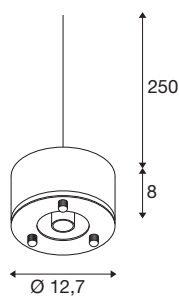

PARA DOME

Pendelleuchte schwarz

Der PARA DOME E27 ist mit ihren speziellen Lichtattributen ideal für den technisch, industriellen Bereich. Mit der Schutzklasse IP 20 ist sie vor äußeren Einflüssen geschützt. Die Pendelleuchte hat eine hohe Leistungsaufnahme von 150 Watt, was sie ideal zur Hallenbeleuchtung macht. Auch in Sachen Qualität kann die aus Aluminium gefertigte Leuchte voll und ganz überzeugen. Erleben Sie PARA im Einsatz und überzeugen Sie sich von einem gelungenem Erlebnis Licht.

TECHNISCHE DATEN

Art. Nr.	1005214
Fassung	E27
Anzahl Fassungen	1
IP Code	IP 20
Schlagfestigkeit	0.35 Joule
Montagedetails	Decke mit Zubehör, Boden mit Zubehör
Primäre Nennspannung	220-240V ~50/60Hz
Schutzklasse	I
Wattage	150 W
Farbe	schwarz
Höhe	8 cm
Durchmesser	12.7 cm
Nettogewicht	0.578 kg
Bruttogewicht	0.673 kg
BIG WHITE Seite	318