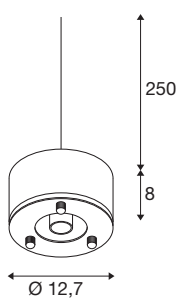

PARA DOME

Pendelleuchte schwarz

Der PARA DOME E27 ist mit ihren speziellen Lichtattributen ideal für den technisch, industriellen Bereich. Mit der Schutzklasse IP 20 ist sie vor äußeren Einflüssen geschützt. Die Pendelleuchte hat eine hohe Leistungsaufnahme von 150 Watt, was sie ideal zur Hallenbeleuchtung macht. Auch in Sachen Qualität kann die aus Aluminium gefertigte Leuchte voll und ganz überzeugen. Erleben Sie PARA im Einsatz und überzeugen Sie sich von einem gelungenem Erlebnis Licht.

TECHNISCHE DATEN

Art. Nr.	1005214
Fassung	E27
Anzahl Fassungen	1
IP Code	IP 20
Schlagfestigkeit	0.35 Joule
Montagedetails	Decke mit Zubehör, Boden mit Zubehör
Primäre Nennspannung	220-240V ~50/60Hz
Schutzklasse	I
Wattage	150 W
Farbe	schwarz
Höhe	8 cm
Durchmesser	12.7 cm
Nettogewicht	0.578 kg
Bruttogewicht	0.673 kg
BIG WHITE Seite	318