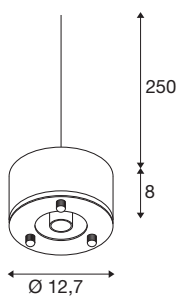

PARA DOME E27

suspension noire

Avec ses attributs lumineux particuliers, le luminaire PARA DOME E27 est idéal pour le secteur technique et industriel. Grâce à la classe de protection IP 20, il est protégé des influences extérieures. La suspension présente une puissance élevée de 150 watts, ce qui la rend parfaite pour l'éclairage de halls. Le luminaire en aluminium est également convaincant en matière de qualité. Découvrez PARA en action et laissez-vous convaincre par son effet lumineux agréable.

INFORMATIONS TECHNIQUES

N° art.	1005214
Douille	E27
Nombre de douilles	1
Code IP	IP 20
Résistance au choc	0.35 Joule
Infos de montage	Plafond avec accessoires, Sol avec accessoires
Tension nominale primaire	220-240V ~50/60Hz
Indice de protection	I
Wattage	150 W
Coloris	noir
Hauteur	8 cm
Diamètre	12.7 cm
Poids net	0.578 kg
Poids brut	0.673 kg
BIG WHITE, page	318