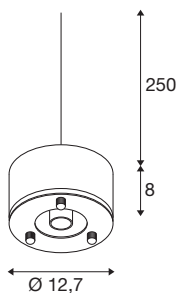

PARA DOME E27

pendel, sort

PARA DOME E27 er med sine spesielle lysegenskaper ideell på det tekniske, industrielle område. Med beskyttelsesgrad IP 20 er den beskyttet mot ytre påvirkninger. Pendelen har en høy ytelseeffekt på 150 watt, noe som gjør den perfekt til hallbelysning. Den av aluminium lagete armaturen kan også overbevise fullt ut med hensyn til kvalitet. Opplev PARA i bruk og bli overbevist av en fin lysopplevelse.

TEKNISKE DATA

Art.nr.	1005214
EL nummer	3311552
Sokkel	E27
Antall lyskilder	1
IP-kode	IP 20
Slagfasthet	0.35 Joule
Montering detaljer	Tak med tilbehør, Gulv med tilbehør
Primær merkespenning	220-240V ~50/60Hz
Kapslingsgrad	I
Systemeffekt	150 W
Farge	svart
Høyde	8 cm
Diameter	12.7 cm
Nettvekt	0.578 kg
Bruttvekt	0.673 kg
BIG WHITE side	318