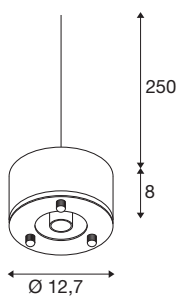

PARA DOME E27

pendelarmatuur zwart

De PARA DOME E27 met zijn speciale verlichtingseigenschappen is ideaal voor technische, industriële toepassingen. Dankzij beschermingsklasse IP 20 is hij beschermd tegen invloeden van buitenaf. De pendelarmatuur heeft een hoog opgenomen vermogen van 150 watt, waardoor ze ideaal is voor halverlichting. Ook op het vlak van kwaliteit kan de armatuur uit aluminium ten volle overtuigen. Ervaar PARA in actie en overtuig uzelf van een geslaagde verlichtingservaring.

TECHNISCHE GEGEVENS

Art.nr.	1005214
Fitting	E27
Aantal fittingen	1
IP-code	IP 20
Schokbestendigheid	0.35 Joule
Montagebeschrijving	plafond met toebehoren, grond met toebehoren
Primaire nominale spanning	220-240V ~50/60Hz
Beschermingsklasse	I
Wattage	150 W
Kleur	zwart
Hoogte	8 cm
Diameter	12.7 cm
Nettogewicht	0.578 kg
Brutogewicht	0.673 kg
BIG WHITE pagina	318