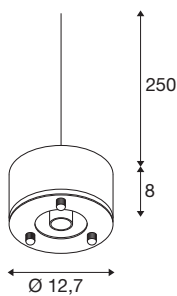

PARA DOME E27

viseča svetilka, črna

Svetilka PARA DOME E27 s posebnimi svetlobnimi lastnostmi je idealna za tehnična, industrijska območja. Z vrsto zaščite IP 20 je zaščiten pred zunanjimi vplivi. Viseča svetilka se ponaša s svetlobnim tokom v vrednosti 150 vatov, zato je primerna za osvetlitev dvoranskih prostorov. Na področju kakovosti ta svetila iz aluminija popolnoma prepriča. Doživite svetilko PARA v akciji in se prepričajte o uspešni svetlobni izkušnji.

TEHNIČNI PODATKI

Št. art.	1005214
Okov	E27
Število okovov	1
IP koda	IP 20
Odpornost proti udaru	0.35 Joule
Podrobnosti montaže	Strop z dodatki,Dno z dodatki
Primarna nazivna napetost	220-240V ~50/60Hz
Zaščitni razred	I
El. moč	150 W
Barva	črna
Višina	8 cm
Premer	12.7 cm
Neto teža	0.578 kg
Bruto teža	0.673 kg
BIG WHITE Stran	318