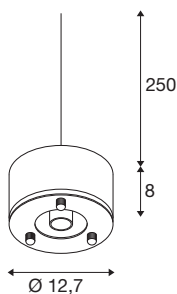

PARA DOME E27

závěsné svítidlo šedé

Svítidlo PARA DOME E27 je se svými speciálními vlastnostmi světla ideální pro technické, industriální prostory. Díky stupni krytí IP 20 je chráněno před vnějšími vlivy. Vzhledem k vysoké spotřebě energie 150 wattů je závěsné svítidlo ideální pro osvětlení hal. Svítidlo vyrobené z hliníku však dokáže přesvědčit také svou prvotřídní kvalitou. Prohlédněte si svítidlo PARA přímo při použití a přesvědčte se na vlastní oči o zdařilém světelném zážitku.

TECHNICKÁ DATA

Č. výrobku	1005215
Objímka	E27
Počet objímek	1
Kód IP	IP 20
Rázová pevnost	0.35 Joule
Podrobnosti montáže	Strop s příslušenstvím, Podlaha s příslušenstvím
Primární jmenovité napětí	220-240V ~50/60Hz
Třída ochrany	I
Příkon	150 W
Barva	šedá
Výška	8 cm
Průměr	12.7 cm
Hmotnost netto	0.571 kg
Celková hmotnost	0.667 kg
BIG WHITE strana	318