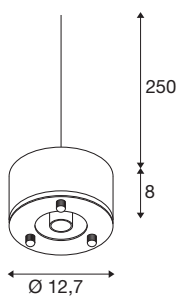

PARA DOME

Pendelleuchte grau

Der PARA DOME E27 ist mit ihren speziellen Lichtattributen ideal für den technisch, industriellen Bereich. Mit der Schutzklasse IP 20 ist sie vor äußeren Einflüssen geschützt. Die Pendelleuchte hat eine hohe Leistungsaufnahme von 150 Watt und ist damit perfekt für die Hallenbeleuchtung geeignet. Dabei kann die aus Aluminium gefertigte Leuchte auch in puncto Qualität überzeugen. Erleben Sie PARA im Einsatz und überzeugen Sie sich von einem gelungenem Erlebnis Licht.

TECHNISCHE DATEN

Art. Nr.	1005215
Fassung	E27
Anzahl Fassungen	1
IP Code	IP20
Schlagfestigkeit	0.35 Joule
Montagedetails	Decke mit Zubehör, Boden mit Zubehör
Primäre Nennspannung	220-240V ~50/60Hz
Schutzklasse	I
Wattage	150 W
Farbe	grau
Höhe	8 cm
Durchmesser	12.7 cm
Nettogewicht	0.571 kg
Bruttogewicht	0.667 kg
BIG WHITE Seite	318