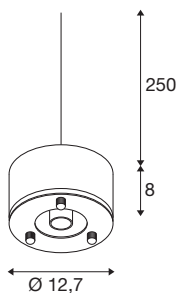

PARA DOME E27

pendel, grå

PARA DOME E27 er med sine spesielle lysegenskaper ideell på det tekniske, industrielle område. Med beskyttelsesgrad IP 20 er den beskyttet mot ytre påvirkninger. Pendelen har en høy ytelseeffekt på 150 watt og er dermed perfekt til hallbelysning. Der kan den av aluminium lagete armaturen overbevise med hensyn til kvalitet. Opplev PARA i bruk og bli overbevist av en fin lysopplevelse.

TEKNISKE DATA

Art.nr.	1005215
EL nummer	3311553
Sokkel	E27
Antall lyskilder	1
IP-kode	IP 20
Slagfasthet	0.35 Joule
Montering detaljer	Tak med tilbehør, Gulv med tilbehør
Primær merkespenning	220-240V ~50/60Hz
Kapslingsgrad	I
Systemeffekt	150 W
Farge	grå
Høyde	8 cm
Diameter	12.7 cm
Nettvekt	0.571 kg
Bruttvekt	0.667 kg
BIG WHITE side	318