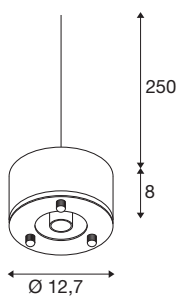

### pendelarmatuur grijs

De PARA DOME E27 met zijn speciale verlichtingseigenschappen is ideaal voor technische, industriële toepassingen. Dankzij beschermingsklasse IP 20 is hij beschermd tegen invloeden van buitenaf. De pendelarmatuur heeft een hoog opgenomen vermogen van 150 watt en is daarom perfect voor halverlichting. Ook kan de armatuur van aluminium overtuigen door haar prachtige kwaliteit. Ervaar PARA in actie en overtuig uzelf van een geslaagde verlichtingservaring.

## TECHNISCHE GEGEVENS

Art.nr.	1005215
Fitting	E27
Aantal fittingen	1
IP-code	IP 20
Schokbestendigheid	0.35 Joule
Montagebeschrijving	plafond met toebehoren, grond met toebehoren
Primaire nominale spanning	220-240V ~50/60Hz
Beschermingsklasse	I
Wattage	150 W
Kleur	grijs
Hoogte	8 cm
Diameter	12.7 cm
Nettogewicht	0.571 kg
Brutogewicht	0.667 kg
BIG WHITE pagina	318