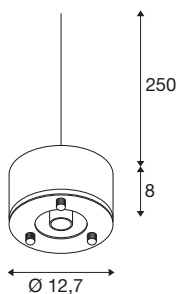

PARA DOME E27

pendelarmatuur grijs

De PARA DOME E27 is met zijn bijzondere lichteigenschappen ideaal voor het technische, industriële segment. Met de beschermingsklasse IP 20 is hij beschermd tegen invloeden van buitenaf. De pendelarmatuur heeft een hoog stroomverbruik van 150 Watt en is daarom perfect als halverlichting. Bovendien kan de van aluminium gemonteerde armatuur ook wat betreft kwaliteit overtuigen. Beleef PARA in actie en overtuig uzelf van een geslaagde lichtervaring.

TECHNISCHE SPECIFICATIES

Art.nr.	1005215
Fitting	E27
Aantal fittingen	1
IP-code	IP 20
Slagvastheid	0.35 Joule
Montagebeschrijving	Plafond met accessoires, Vloer met accessoires
Primaire nominale spanning	220-240V ~50/60Hz
Veiligheidsklasse	I
Wattage	150 W
Kleur	grijs
Hoogte	8 cm
Diameter	12.7 cm
Nettogewicht	0.571 kg
Brutogewicht	0.667 kg
BIG WHITE pagina	318